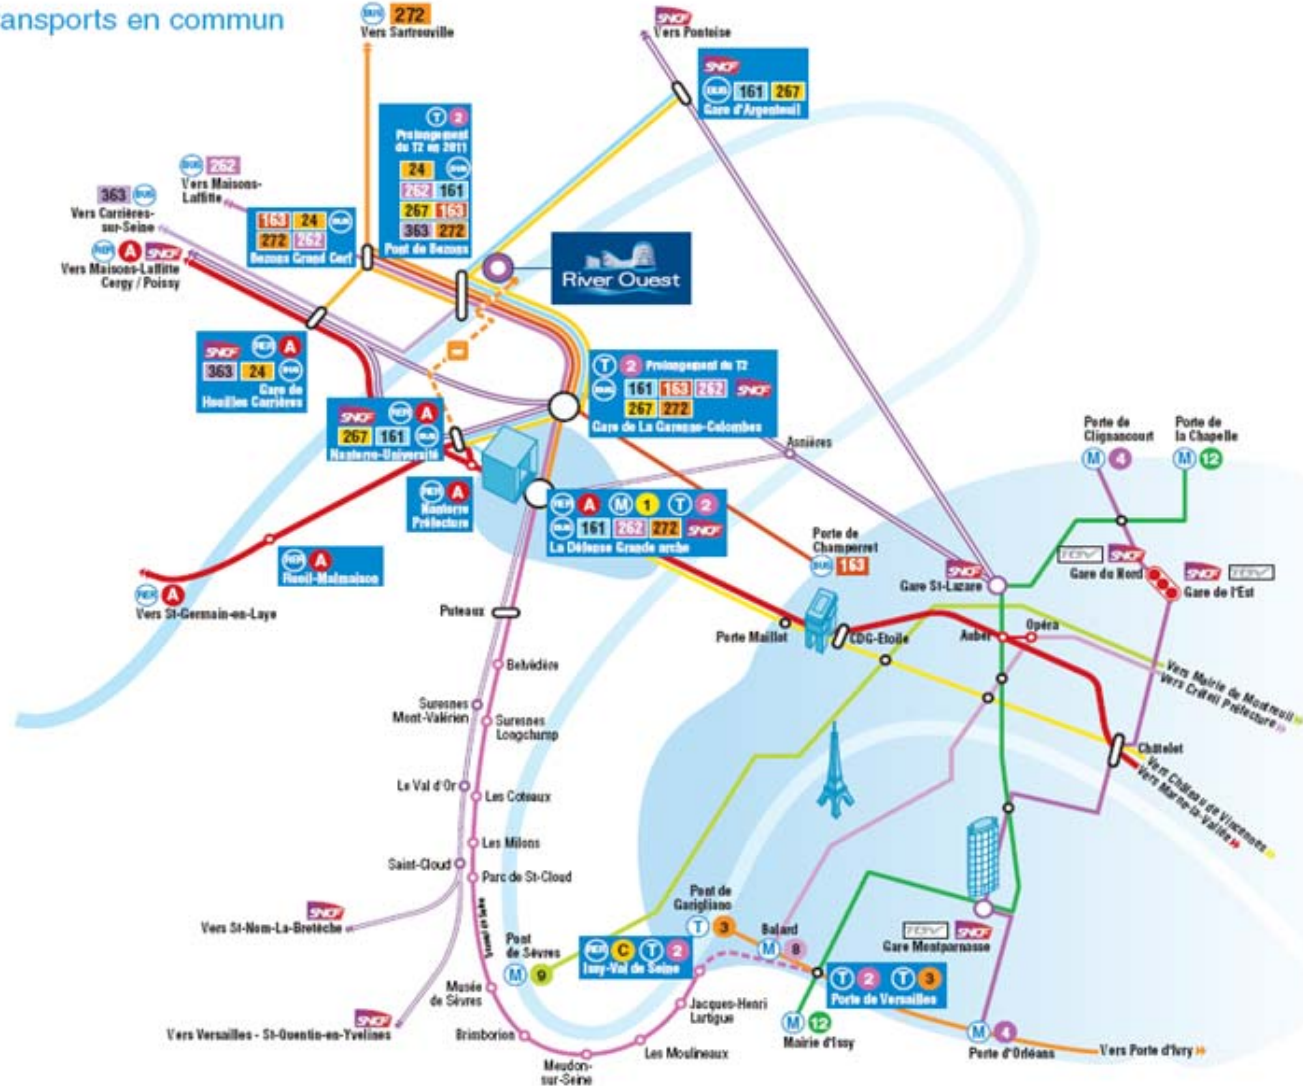

[Tapez un texte]

[Tapez un texte]

2. En transports en commun / *By public bus, shuttle and train/underground*

Plan des transports en commun